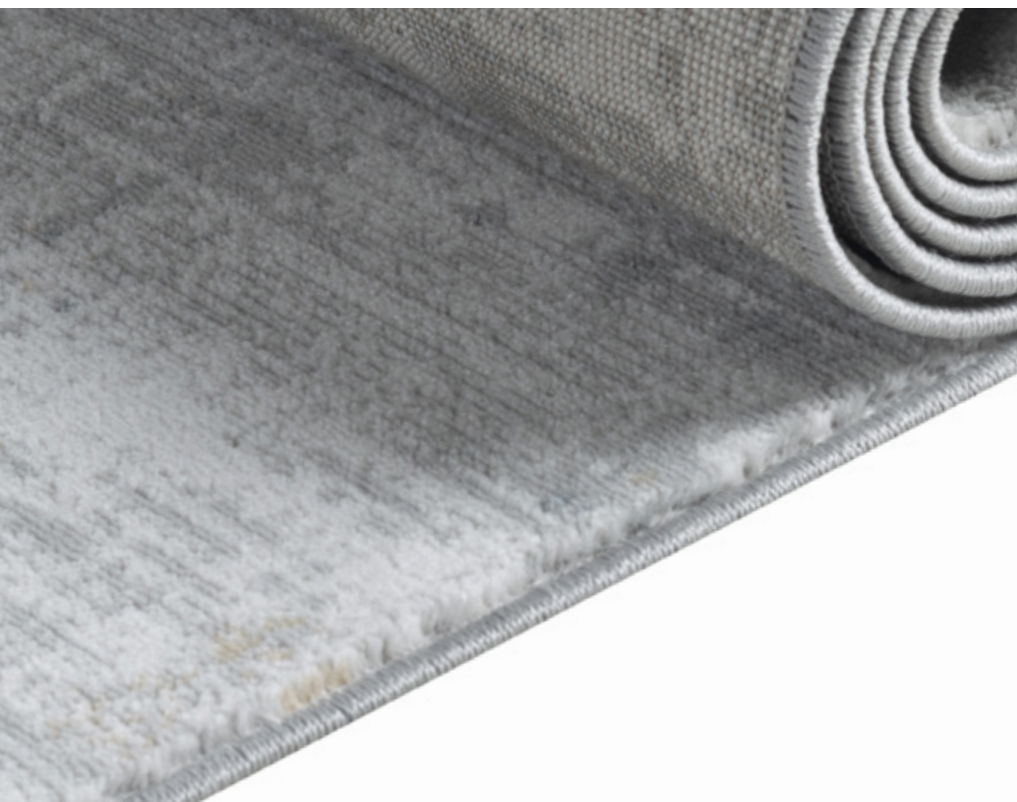

Avery

80% Polipropileno

20% Poliéster

Consulte o estoque e
conheça mais sobre o
produto

País de Origem: Turquia

Altura do pelo: 5 mm

Largura do rolo: 4,8 m

Micro-Overlock / Borda Virada

Toque Suave

Medidas-padrão

0,50 x 1,00   2,40 x 3,00

1,00 x 1,50   2,40 x 3,50

1,50 x 2,00   + Sob Medida

2,00 x 2,40

2,00 x 3,00

87

90