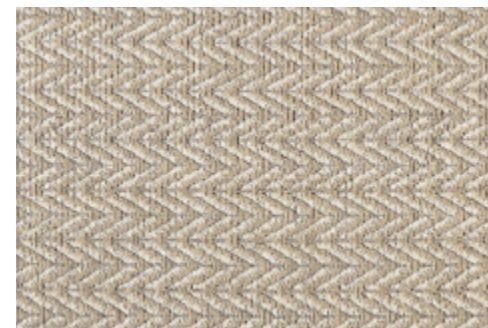

Nepal

50% Juta

50% Poliéster

Consulte o estoque e
conheça mais sobre o
produto

País de Origem: Turquia

Altura do pelo: 8 mm

Largura do rolo: 3,0 m

Micro-Overlock / Borda Virada

Toque Suave

Medidas-padrão

1,50 x 2,00 + Sob Medida

2,00 x 2,50

2,00 x 3,00

2,50 x 3,00

3,00 x 4,00

32

34