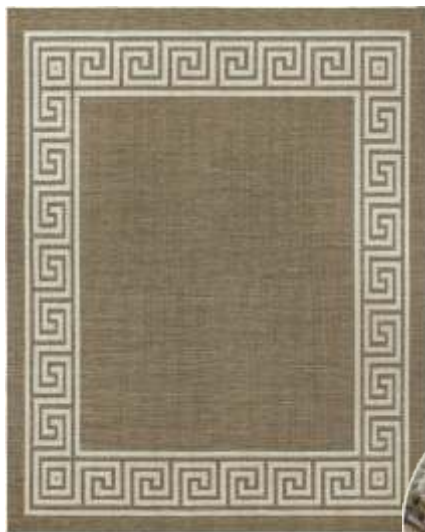

20/12 Avelã
01.01.411220