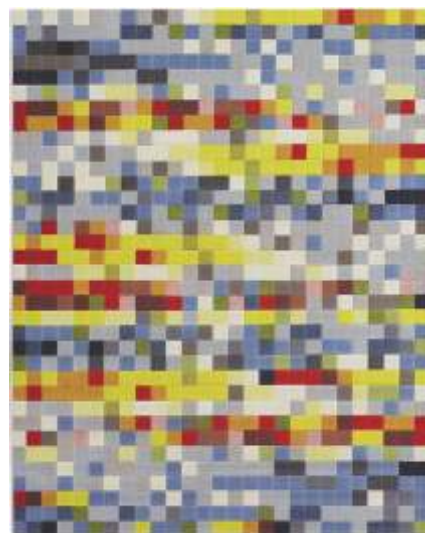

Pixel N®

- Altura: 7mm
- 100% Roselan® Fiber
- Acabamento Micro Debrum e barra dobrada em 2 extremidades

- Medidas (m):
  1,50x2,00
  2,00x2,50
  2,00x2,90
  2,50x3,50

13/75 Colorido
01.09.517513