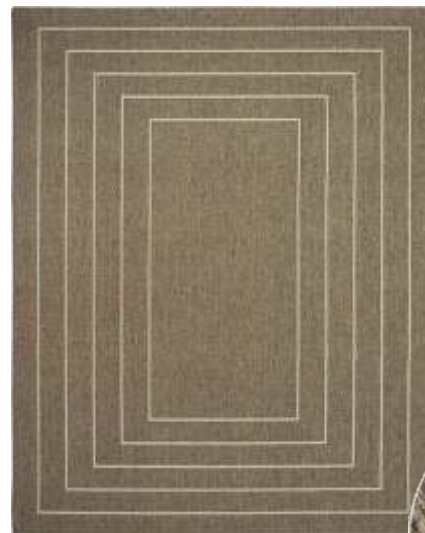

39/77 Singelo
01.01.417739