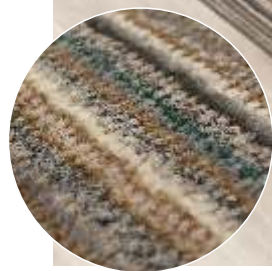

Venda somente como tapete.
Não recomendamos como carpete.