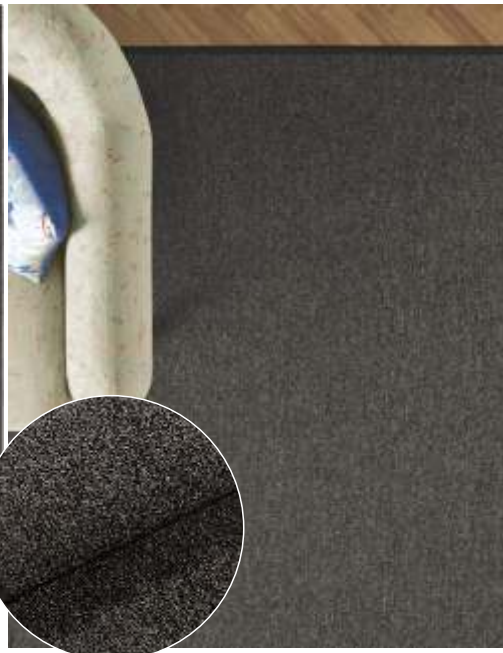

Cinza Grafite
08.01.8677